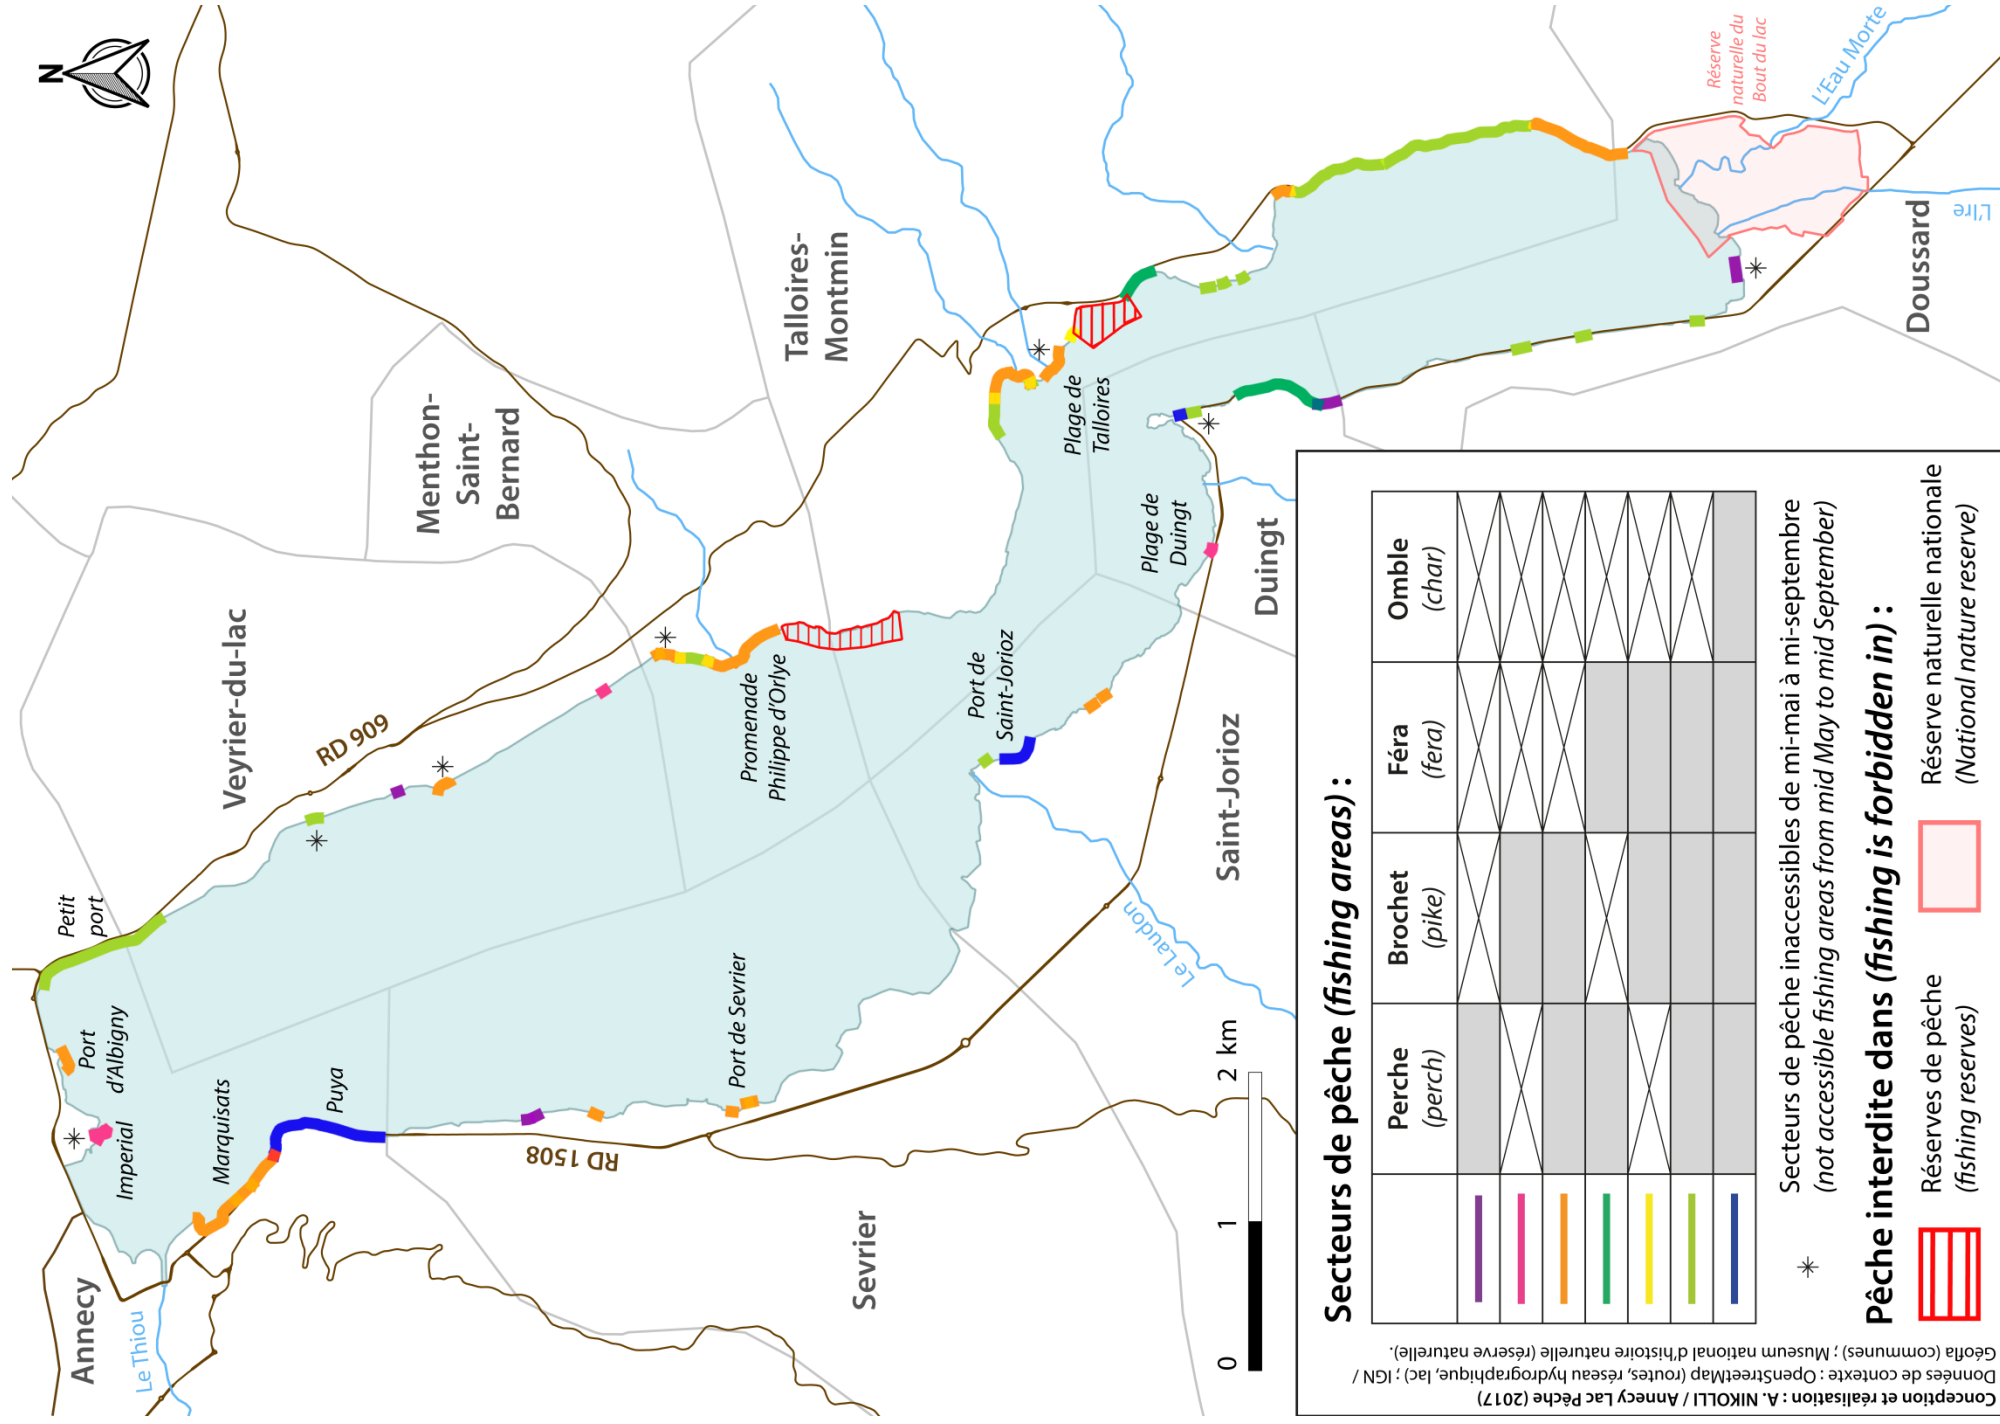

Secteurs de pêche (fishing areas):

* Secteurs de pêche inaccessibles de mi-mai à mi-septembre (not accessible fishing areas from mid May to mid September)

Pêche interdite dans (fishing is forbidden in):

- Réserves de pêche (fishing reserves)
- Réserve naturelle nationale (National nature reserve)

Conception et réalisation : A. NIKOLLI / Annecy Lac Pêche (2017)
Données de contexte : OpenStreetMap (routes, réseau hydrographique, lac) ; IGN / Géofia (communes) ; Museum national d'histoire naturelle (réserve naturelle).